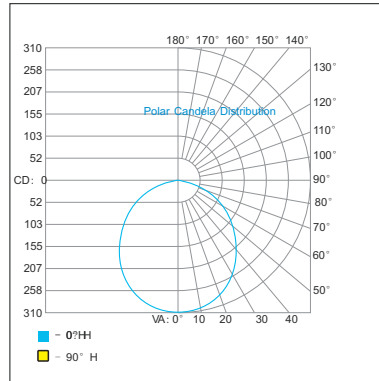

Ordering Guide

DL6-12W

Colour Temperature	-	Trim Finish
	-	
3K : 3000° K 4K : 4000° K		WH : White BN : Brushed Nickel BK : Black

Photometry

DL-12W : 6" Disk Light, 3000° K.

Zonal Lumen Summary		
Zone	Lumens	% Luminaire
0-30	235.0	29.4%
0-40	379.1	47.4%
0-60	643.8	80.6%
60-90	154.4	19.3%
70-100	66.2	8.3%
90-120	0.5	0.1%
0-90	798.2	99.9%
90-180	0.8	0.1%
0-180	799.0	100%